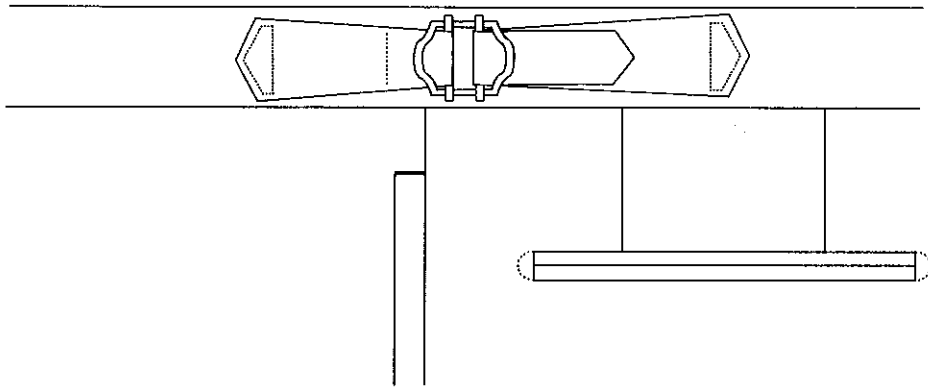

スラックス脇尾錠 企画絵図

【脇尾錠オプション】

ノーマル脇尾錠 (脇・尾錠)

ピストル型脇尾錠 (変形型)

剣型脇尾錠 (変形型)

【ループ有の場合】

ループの指示がある場合は、帯下に尾錠が付きますので、
ご注意ください。