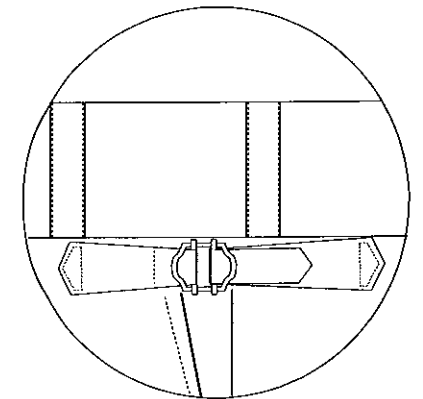

スラックス脇尾錠 企画絵図

【脇尾錠オプション】

ノーマル脇尾錠 (脇・尾錠)

ピストル型脇尾錠 (変形型)

剣型脇尾錠 (変形型)

【ループ有の場合】

ループの指示がある場合は、帯下に尾錠が付きますので、
ご注意ください。